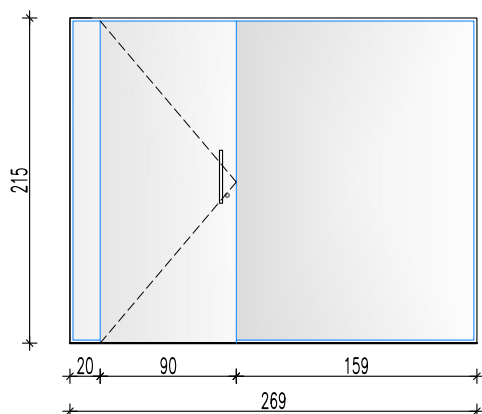

Zidarska odprtina je 216/265 cm.

Skupno: 1 kos (1D)

Mere je potrebno preveriti na objektu!

NSV 2 - pomočnica ravnateljice STEKLENA VRATA v STEKLENI STENI dim 90/215 cm + fiksni obsvetlobi

Notranja enokrilna steklena vrata z obsvetlobo v kovinskem okvirju. Okvir je bele barve (podatek preveriti pri projektantki).

Zidarska odprtina je 269/215 cm.

Skupno: 1 kos (1L)

Mere je potrebno preveriti na objektu!

OPOMBA:
Pred izvedbo vrat mora izvajalec sheme poslati v potrditev projektantki.