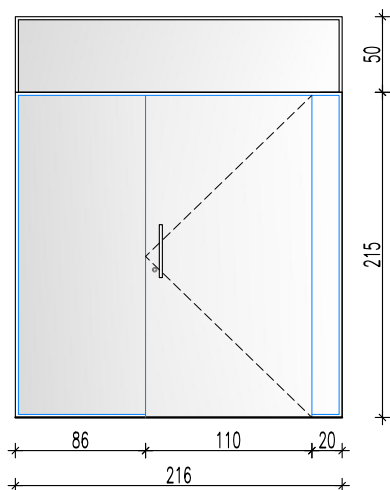

NSV 1 - avla uprave STEKLENA VRATA dim 110/215 cm + fiksni obsvetlobi + nadsvetloba

Notranja dvokrilna steklena vrata z obsvetlobo in nadsvetlobo v kovinskem okvirju. Okvir je bele barve (podatek preveriti pri projektantki).

Zidarska odprtina je 216/265 cm.

Skupno: 1 kos (1D)

Mere je potrebno preveriti na objektu!

NSV 2 - pomočnica ravnateljice STEKLENA VRATA v STEKLENI STENI dim 90/215 cm + fiksni obsvetlobi

Notranja enokrilna steklena vrata z obsvetlobo v kovinskem okvirju. Okvir je bele barve (podatek preveriti pri projektantki).

Zidarska odprtina je 269/215 cm.

Skupno: 1 kos (1L)

Mere je potrebno preveriti na objektu!

OPOMBA:
Pred izvedbo vrat mora izvajalec sheme poslati v potrditev projektantki.