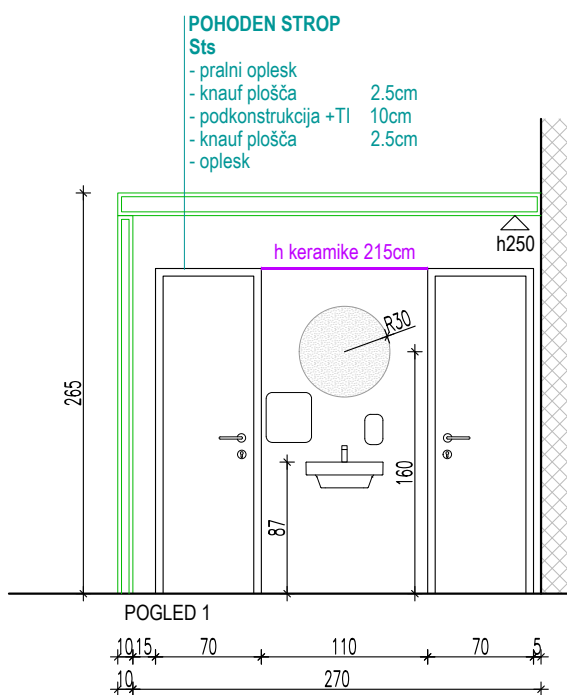

Vsebina risbe in merilo:
SHEMA KERAMIKE IN SANITARNE OPREME ND
M 1: 50

Datum: april 2020

Stran: 12

KERAMIKA TUDI PO VRHU
SANITARNEGA ZIDCA!

KERAMIKA TUDI PO VRHU
SANITARNEGA ZIDCA!

IZBRANA TALNA KERAMIKA:

talna keramika dim. 60/60 cm, debeline 10mm, kot npr. Le Veneziane di Cerim, santa croce, obdelava R+PTV, drsnost R10
cokel, po celotnem obodu je temno siv cokel-tipska zaokrožnica, kot npr. Marazzi, Sistem C, Citta Cemento (Londra), dim 10x20 cm
fuge, talna keramika, kot npr. Mapei, temno siva barva št. 113