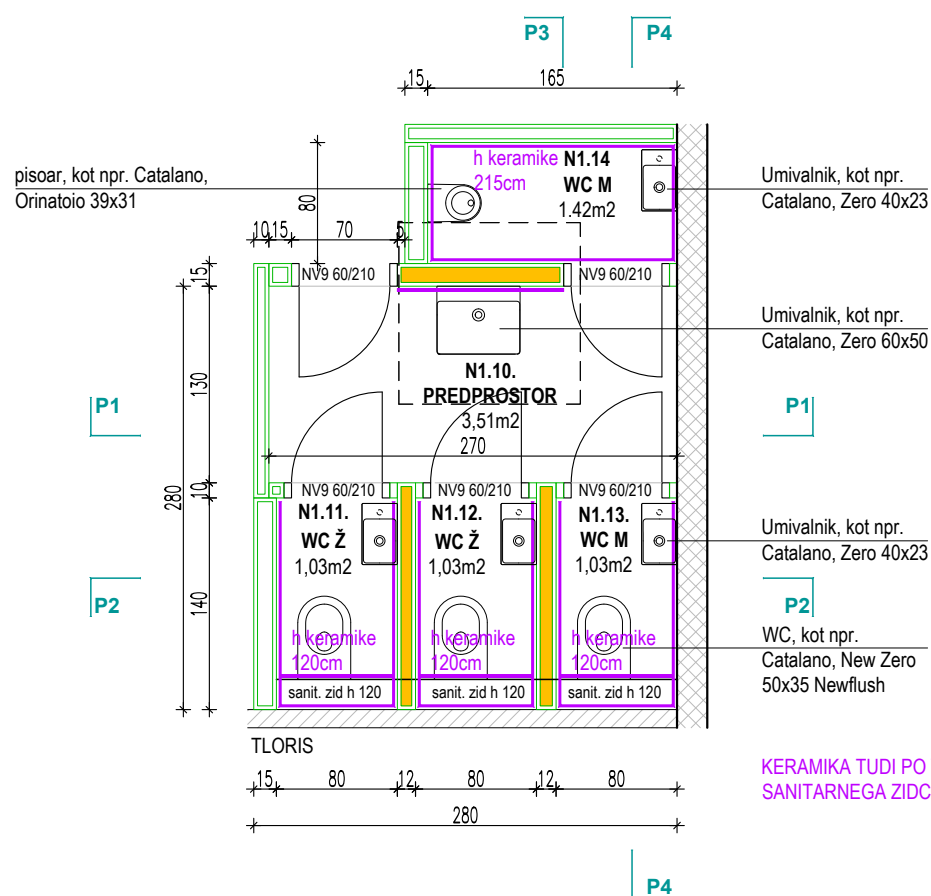

Vsebina risbe in merilo:
SHEMA KERAMIKE IN SANITARNE OPREME ND
M 1: 50

Datum: april 2020

Stran: 12

KERAMIKA TUDI PO VRHU
SANITARNEGA ZIDCA!

KERAMIKA TUDI PO VRHU
SANITARNEGA ZIDCA!

IZBRANA TALNA KERAMIKA:

talna keramika dim. 60/60 cm, debeline 10mm, kot npr. Le Veneziane di Cerim, santa croce, obdelava R+PTV, drsnost R10
cokel, po celotnem obodu je temno siv cokel-tipska zaokrožnica, kot npr. Marazzi, Sistem C, Citta Cemento (Londra), dim 10x20 cm
fuge, talna keramika, kot npr. Mapei, temno siva barva št. 113