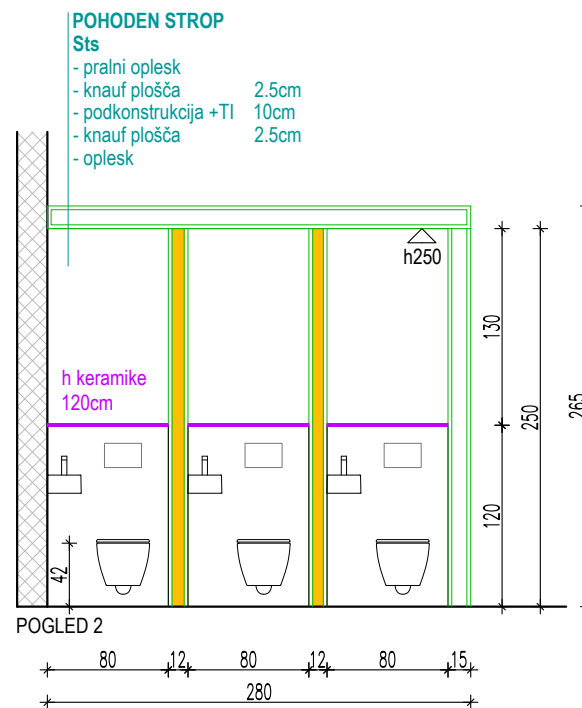

Vsebina risbe in merilo:
SHEMA KERAMIKE IN SANITARNE OPREME ND
M 1: 50

Datum: april 2020

Stran: 12

KERAMIKA TUDI PO VRHU
SANITARNEGA ZIDCA!

KERAMIKA TUDI PO VRHU
SANITARNEGA ZIDCA!

IZBRANA TALNA KERAMIKA:

talna keramika dim. 60/60 cm, debeline 10mm, kot npr. Le Veneziane di Cerim, santa croce, obdelava R+PTV, drsnost R10
cokel, po celotnem obodu je temno siv cokel-tipska zaokrožnica, kot npr. Marazzi, Sistem C, Citta Cemento (Londra), dim 10x20 cm
fuge, talna keramika, kot npr. Mapei, temno siva barva št. 113