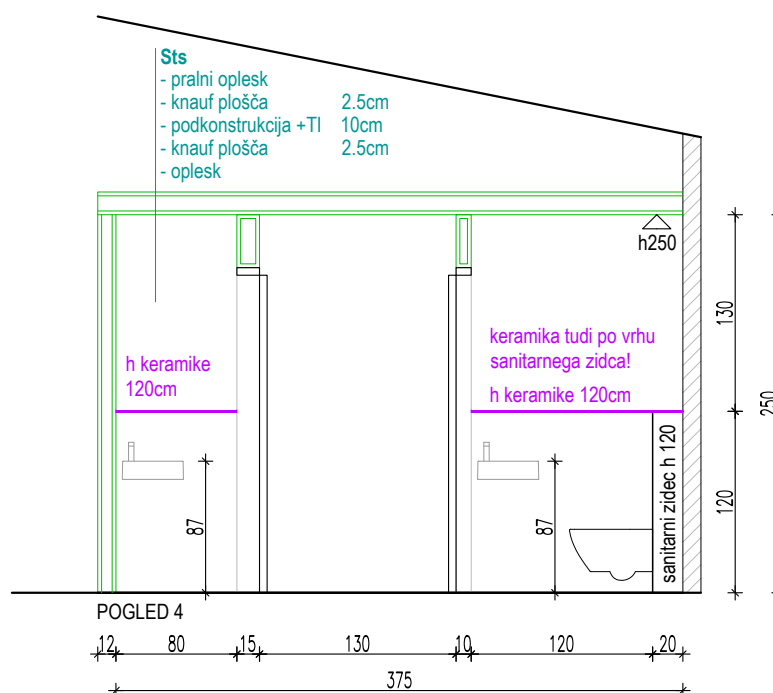

Vsebina risbe in merilo:
SHEMA KERAMIKE IN SANITARNE OPREME ND
M 1: 50

Datum: april 2020

Stran: 12

KERAMIKA TUDI PO VRHU
SANITARNEGA ZIDCA!

KERAMIKA TUDI PO VRHU
SANITARNEGA ZIDCA!

IZBRANA TALNA KERAMIKA:

talna keramika dim. 60/60 cm, debeline 10mm, kot npr. Le Veneziane di Cerim, santa croce, obdelava R+PTV, drsnost R10
cokel, po celotnem obodu je temno siv cokel-tipska zaokrožnica, kot npr. Marazzi, Sistem C, Citta Cemento (Londra), dim 10x20 cm
fuge, talna keramika, kot npr. Mapei, temno siva barva št. 113