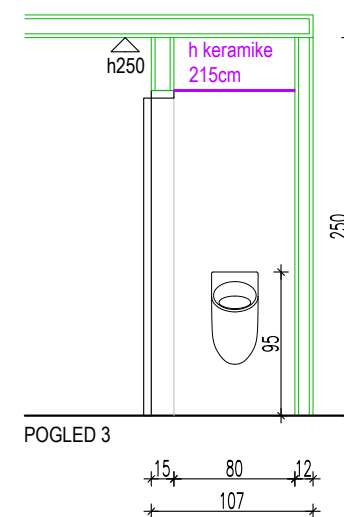

Vsebina risbe in merilo:
SHEMA KERAMIKE IN SANITARNE OPREME ND
M 1: 50

Datum: april 2020

Stran: 12

KERAMIKA TUDI PO VRHU
SANITARNEGA ZIDCA!

KERAMIKA TUDI PO VRHU
SANITARNEGA ZIDCA!

IZBRANA TALNA KERAMIKA:

talna keramika dim. 60/60 cm, debeline 10mm, kot npr. Le Veneziane di Cerim, santa croce, obdelava R+PTV, drsnost R10
cokel, po celotnem obodu je temno siv cokel-tipska zaokrožnica, kot npr. Marazzi, Sistem C, Citta Cemento (Londra), dim 10x20 cm
fuge, talna keramika, kot npr. Mapei, temno siva barva št. 113