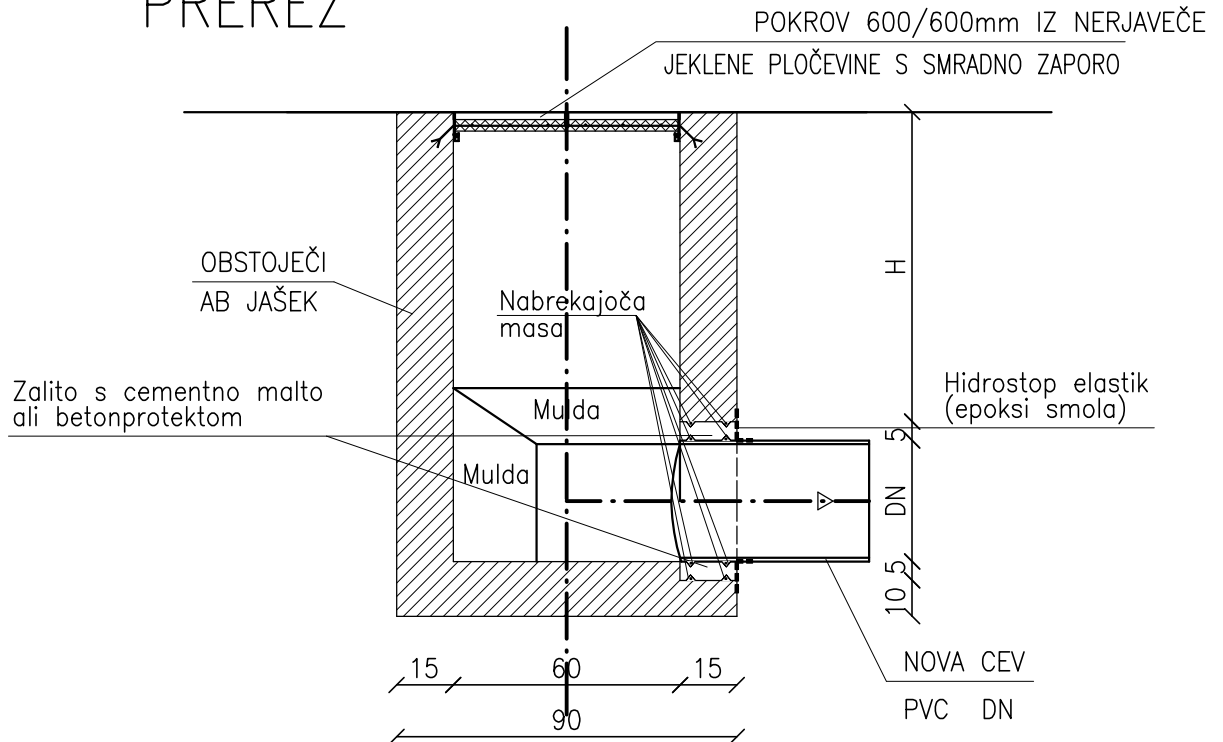

DETAJL STIKA NOVE PVC
CEVI V OBST. REVIZIJSKEM
JAŠKU 60/60 cm
V ZGRADBI
M 1:20

PREREZ

TLORIS